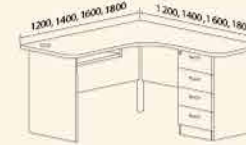

A WORKSTATION TABLE WITH STANDING PEDESTAL (4D)